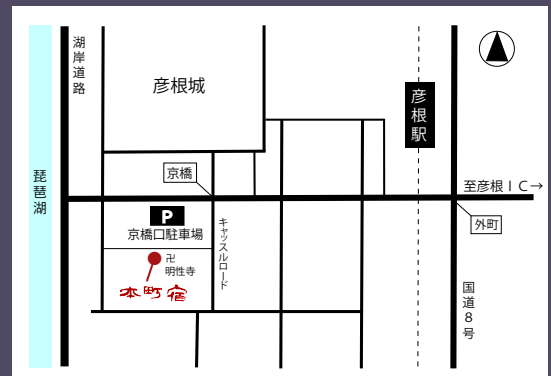

城下の宿 本町宿

## Program

ユアソング  
青春の輝き  
ムーンリバー  
イエスタデイ  
イエスタデイワンスモア  
デスペラード 他

プログラムは予告なく変更になる場合がございます

国登録有形文化財「城下町彦根の町家 本町宿」

KEYBOARD  
大柳悦子

VOCAL  
内藤清美

2018/10/7 sun OPEN 15:30  
START 16:00

料金 2,000円 (コーヒー、お菓子付き)

会場

城下町彦根の宿 本町宿 (ほんまちじゆく)  
滋賀県彦根市本町三丁目3-55 tel.0749-30-9932

彦根駅から徒歩約20分。彦根の中心地「夢京橋キャッスルロード」から少し入った古いまちなみが残るエリアにあります。  
※駐車場は近隣の有料駐車場をご利用ください。